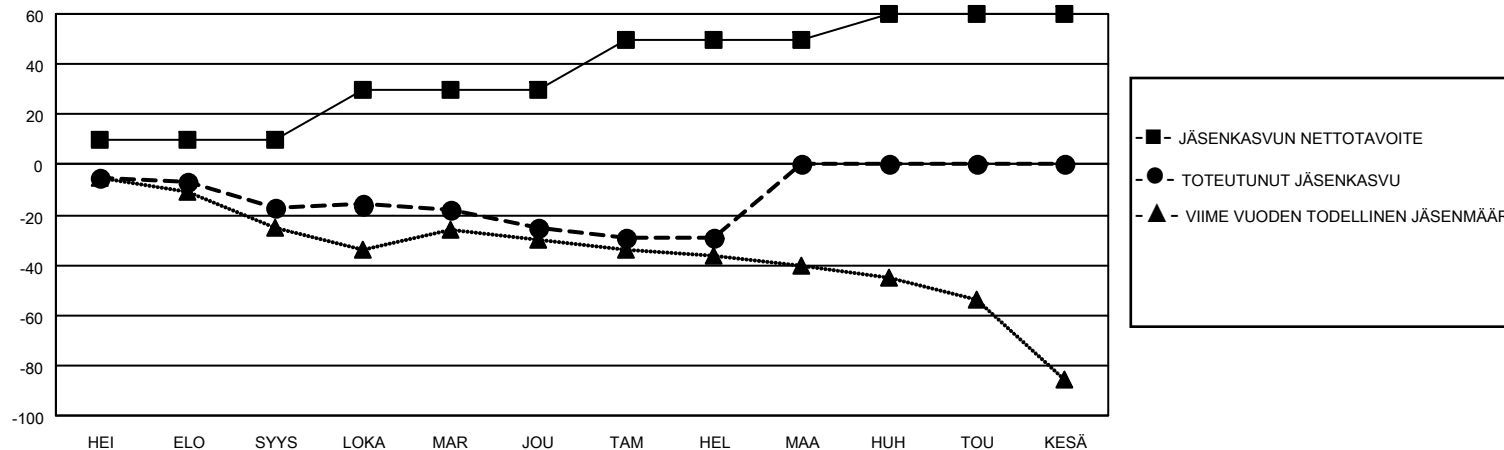

# MONTHLY MEMBERSHIP PROGRESS REPORT

SIJAINTI FINLAND

District 107 E

Results as of: 2/28/2023

Klubit				jäsentä			
TULOKSET 2022-2023				TULOKSET 2022-2023			
NELJÄNNES	UUDEN KLUBIN TAVOITE	UUDET KLUBIT	LOPETETUT KLUBIT	NELJÄNNES	JÄSENKASVUN NETTOTAVOITE	TOTEUTUNUT JÄSENKASVU	POISTETUT JÄSENET (mukaan lukien siirrot)
HEI/ELO/SYYS	0	0	0	HEI/ELO/SYYS	10	9	26
LOKA/MAR/JOU	0	0	0	LOKA/MAR/JOU	20	13	20
TAM/HEL/MAA	1	0	0	TAM/HEL/MAA	20	13	16
HUH/TOU/KESÄ	0	0	0	HUH/TOU/KESÄ	10	0	0

TAVOITTEET JA UUDET KLUBIT, KUMULATIIVINEN

TAVOITTEET JA JÄSENET, KUMULATIIVINEN

LAKKAUTETUT KLUBIT: 0

ERONNEET JÄSENET

KUOLLUT	7
KLUBI LAKKAUTETTU	0
MUU	55
<b>YHTEENSÄ</b>	<b>62</b>

22 CLUBS OF 69 LISÄNNYT YHDEN TAI USEAMMAN UUTTA JÄSENTÄ