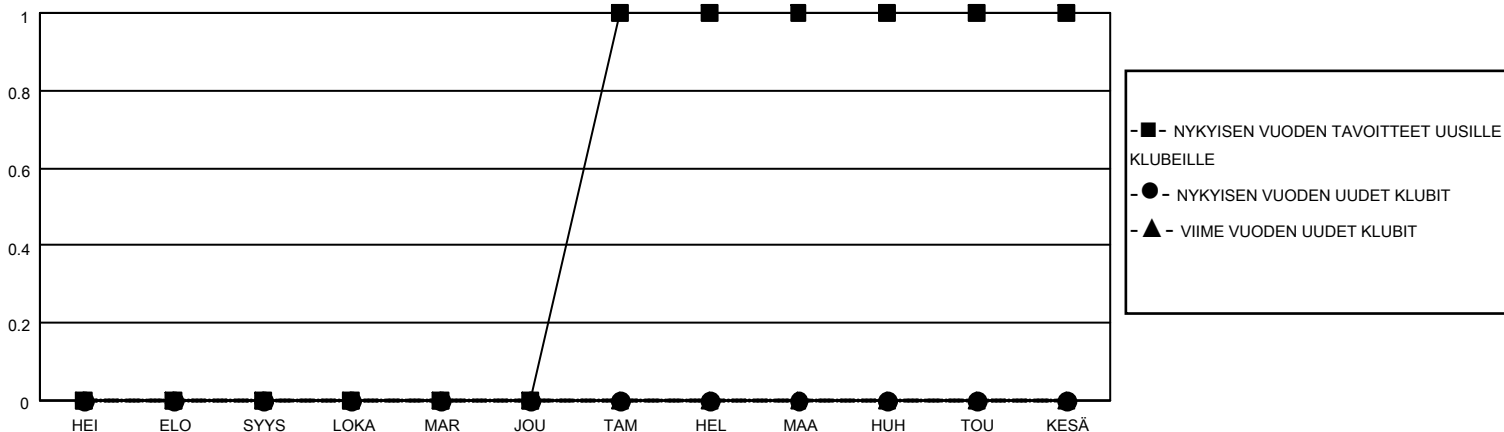

# MONTHLY MEMBERSHIP PROGRESS REPORT

SIJAINTI FINLAND

District 107 E

Results as of: 2/28/2023

Klubit				jäsentä			
TULOKSET 2022-2023				TULOKSET 2022-2023			
NELJÄNNES	UUDEN KLUBIN TAVOITE	UUDET KLUBIT	LOPETETUT KLUBIT	NELJÄNNES	JÄSENKASVUN NETTOTAVOITE	TOTEUTUNUT JÄSENKASVU	POISTETUT JÄSENET (mukaan lukien siirrot)
HEI/ELO/SYYS	0	0	0	HEI/ELO/SYYS	10	9	26
LOKA/MAR/JOU	0	0	0	LOKA/MAR/JOU	20	13	20
TAM/HEL/MAA	1	0	0	TAM/HEL/MAA	20	13	16
HUH/TOU/KESÄ	0	0	0	HUH/TOU/KESÄ	10	0	0

TAVOITTEET JA UUDET KLUBIT, KUMULATIIVINEN

TAVOITTEET JA JÄSENET, KUMULATIIVINEN

LAKKAUTETUT KLUBIT: 0

ERONNEET JÄSENET

KUOLLUT	7
KLUBI LAKKAUTETTU	0
MUU	55
<b>YHTEENSÄ</b>	<b>62</b>

22 CLUBS OF 69 LISÄNNYT YHDEN TAI USEAMMAN UUTTA JÄSENTÄ